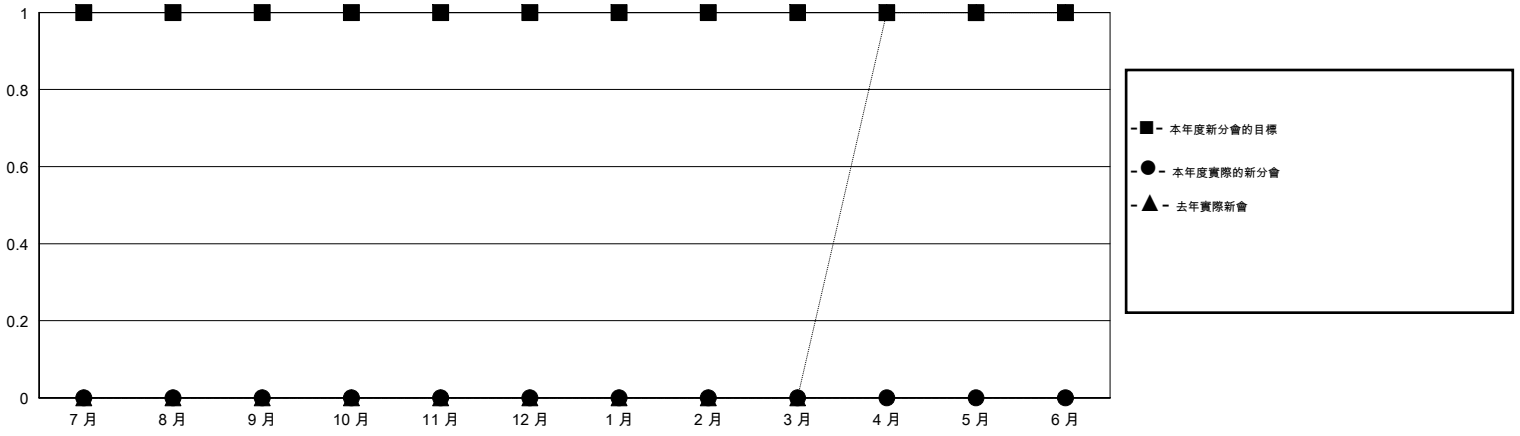

MONTHLY MEMBERSHIP PROGRESS REPORT

District 300 E1

Results as of: 7/31/2016

GMT: PEI-JEN CHEN

地點 REP OF CHINA

GMT憲章區 5

分會				
成果 2016-2017				
季	新分會目標	新會	會員流失的分會	淨增/減
7月/8月/9月	1	0	0	0
10月/11月/12月	0	0	0	0
1月/2月/3月	0	0	0	0
4月/5月/6月	0	0	0	0

位會員@每位須繳				
成果 2016-2017				
季	新會員目標	增加的授證/新會員	退會人數	淨增/減
7月/8月/9月	80	120	333	-213
10月/11月/12月	0	0	0	0
1月/2月/3月	5	0	0	0
4月/5月/6月	-30	0	0	0

目標與實際新會累積