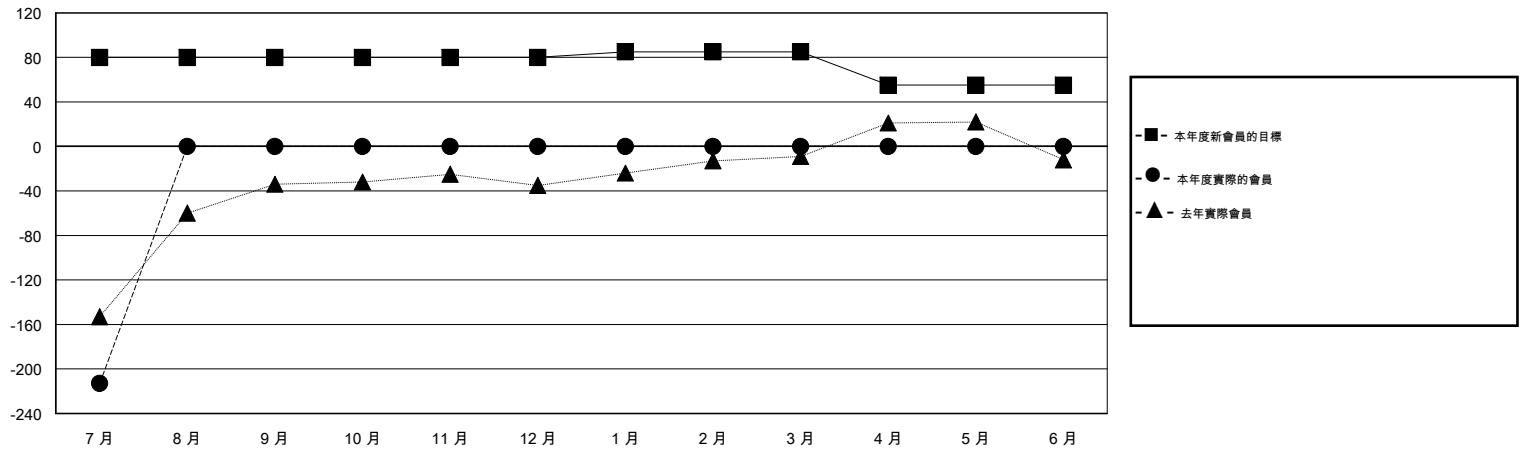

目標和實際會員累積

已取消的分會: 0	32 CLUBS OF 64 增添1位或以上的新會員	性別分佈
放棄的會員		男 1,396 (73.32%)
過世 6		女 508 (26.68%)
分會已取消 0	點擊這裡取得健康評估資料	家庭單位會員 19
其他 327		戶長 9
總計 333		非戶長 10